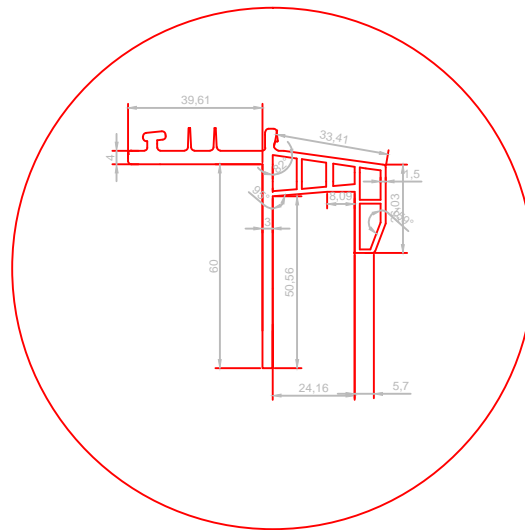

DETALLE ALETA TAC 2.0

SOFLINE 50DJ

SOFLINE 58DJ

SOFLINE 70CD