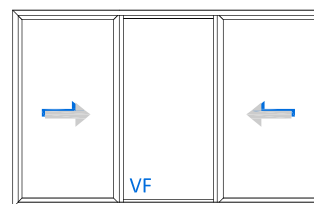

Sistema de Corredera PD10

Línea de alto rendimiento constructivo que permite con su configuración de perfiles lograr una diversidad de modelos y aplicaciones, permitiendo cristal simple y DVH con el cual aumentan las prestaciones térmicas y acústicas.

1

CORREDERA 1 HOJA
1 FIJO

CORREDERA 1 HOJA
FIJO HORIZONTAL Y LATERAL

CORREDERA 2 HOJAS
FIJO CENTRAL

CORREDERA 2 HOJAS
2 FIJOS LATERALES

BOW WINDOWS

Combinacion de Perfiles

Marco	PD1014
Hoja	SR1175
Riel	PDA1018
Junquillo	BV81