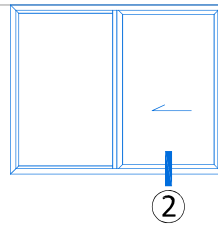

1

CORREDERA 1 HOJA
1 FIJO

CORREDERA 1 HOJA
FIJO HORIZONTAL Y LATERAL

CORREDERA 2 HOJAS
FIJO CENTRAL

CORREDERA 2 HOJAS
2 FIJOS LATERALES

BOW WINDOWS

Combinacion de Perfiles

Marco	PD1014
Hoja	SR1175
Riel	PDA1018
Junquillo	BV81

Detalle 2

4

E
x
t
e
r
i
o
r

Combinacion de Perfiles

Marco	PD1014
Traslapo Fijo	SR1174
Traslapo Movil	SR1176
Clip Traslapo	SR1177
Junquillo	BV81

Detalle 3

Exterior

4