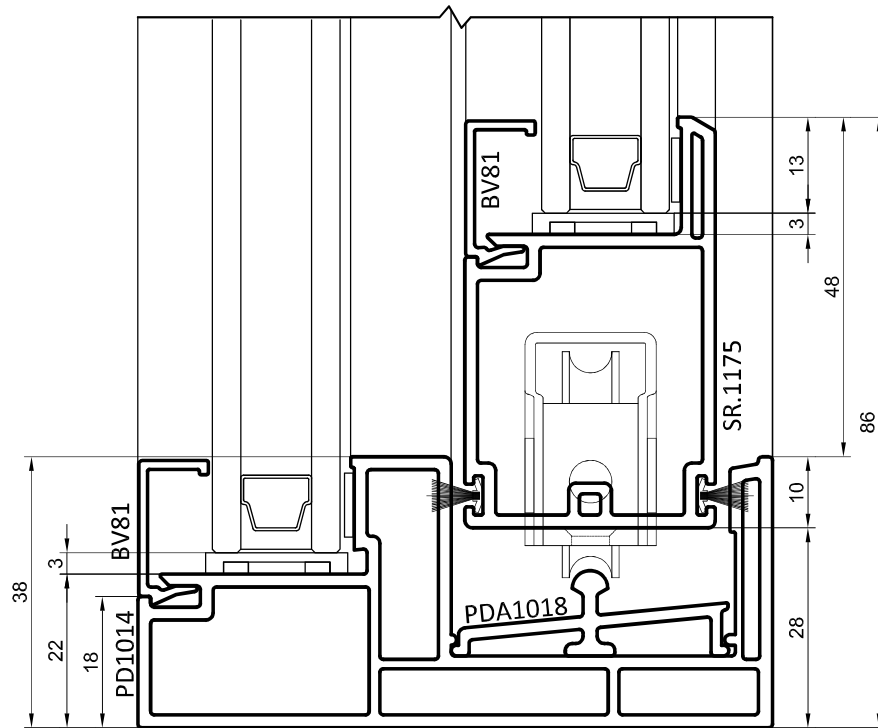

Combinacion de Perfiles

Marco	PD1014
Hoja	SR1175
Riel	PDA1018
Junquillo	BV81

Detalle 2

4

E
x
t
e
r
i
o
r