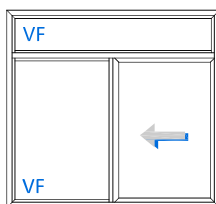

1

CORREDERA 1 HOJA
1 FIJO

CORREDERA 1 HOJA
FIJO HORIZONTAL Y LATERAL

CORREDERA 2 HOJAS
FIJO CENTRAL

CORREDERA 2 HOJAS
2 FIJOS LATERALES

BOW WINDOWS

Combinacion de Perfiles

Marco	PD1014
Hoja	SR1175
Riel	PDA1018
Junquillo	BV81