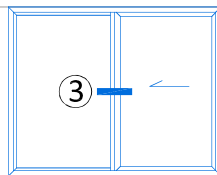

1

CORREDERA 1 HOJA
1 FIJO

CORREDERA 1 HOJA
FIJO HORIZONTAL Y LATERAL

CORREDERA 2 HOJAS
FIJO CENTRAL

CORREDERA 2 HOJAS
2 FIJOS LATERALES

BOW WINDOWS

Combinacion de Perfiles

Marco	PD1014
Hoja	SR1175
Riel	PDA1018
Junquillo	BV81

Detalle 2

4

E
x
t
e
r
i
o
r

Combinacion de Perfiles

Marco	PD1014
Traslapo Fijo	SR1174
Traslapo Movil	SR1176
Clip Traslapo	SR1177
Junquillo	BV81

Detalle 3

Exterior

4