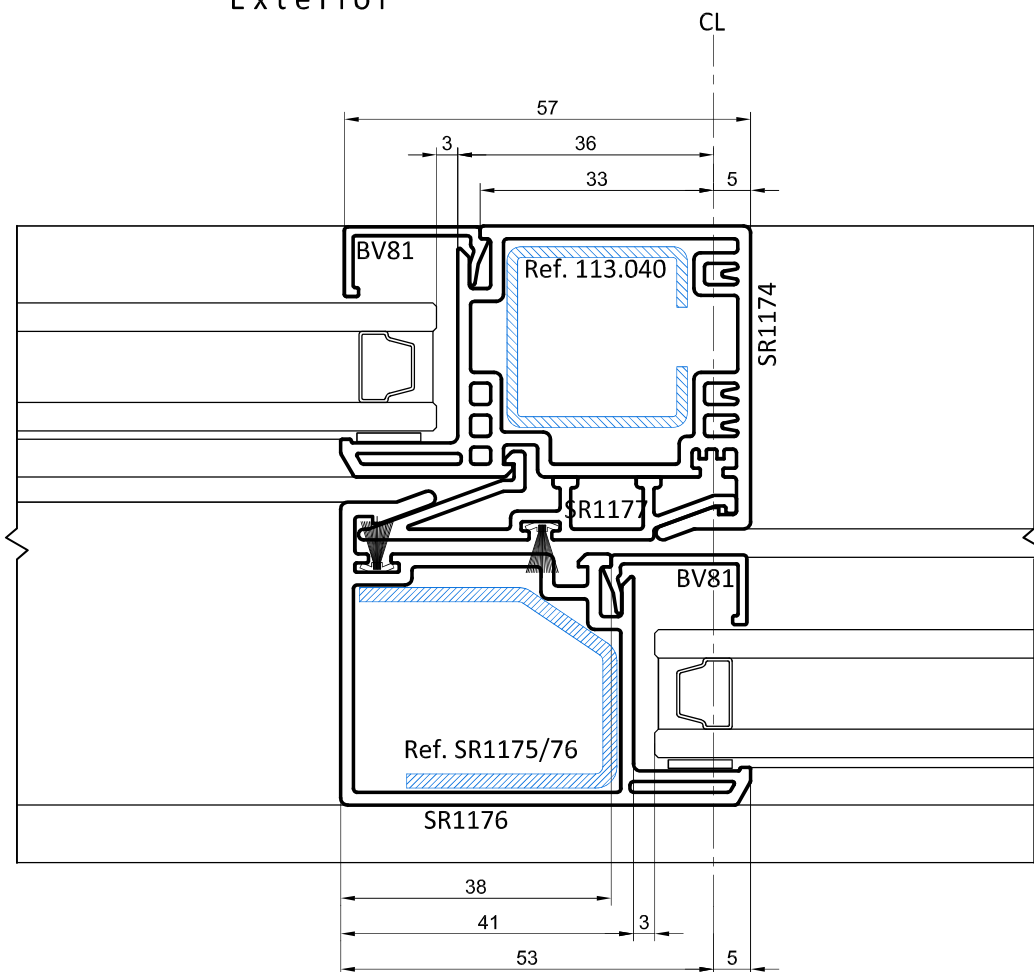

1

CORREDERA 1 HOJA
1 FIJO

CORREDERA 1 HOJA
FIJO HORIZONTAL Y LATERAL

CORREDERA 2 HOJAS
FIJO CENTRAL

CORREDERA 2 HOJAS
2 FIJOS LATERALES

BOW WINDOWS

Combinacion de Perfiles

Marco	PD1014
Hoja	SR1175
Riel	PDA1018
Junquillo	BV81

Detalle 2

4

E
x
t
e
r
i
o
r

Combinacion de Perfiles

Marco	PD1014
Traslapo Fijo	SR1174
Traslapo Movil	SR1176
Clip Traslapo	SR1177
Junquillo	BV81

Detalle 3

Exterior

4