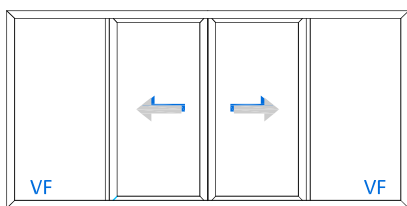

1

CORREDERA 1 HOJA
1 FIJO

CORREDERA 1 HOJA
FIJO HORIZONTAL Y LATERAL

CORREDERA 2 HOJAS
FIJO CENTRAL

CORREDERA 2 HOJAS
2 FIJOS LATERALES

BOW WINDOWS

Combinacion de Perfiles

Marco	PD1014
Hoja	SR1175
Riel	PDA1018
Junquillo	BV81

Detalle 2

4

E
x
t
e
r
i
o
r

Combinacion de Perfiles

Marco	PD1014
Traslapo Fijo	SR1174
Traslapo Movil	SR1176
Clip Traslapo	SR1177
Junquillo	BV81

Detalle 3

Exterior

4