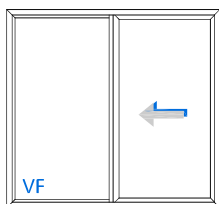

Sistema de Corredera PD10

Línea de alto rendimiento constructivo que permite con su configuración de perfiles lograr una diversidad de modelos y aplicaciones, permitiendo cristal simple y DVH con el cual aumentan las prestaciones térmicas y acústicas.

1

CORREDERA 1 HOJA
1 FIJO

CORREDERA 1 HOJA
FIJO HORIZONTAL Y LATERAL

CORREDERA 2 HOJAS
FIJO CENTRAL

CORREDERA 2 HOJAS
2 FIJOS LATERALES

BOW WINDOWS

Combinacion de Perfiles

Marco	PD1014
Hoja	SR1175
Riel	PDA1018
Junquillo	BV81