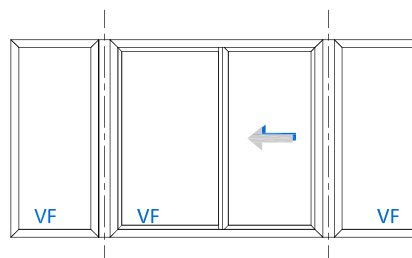

1

CORREDERA 1 HOJA
1 FIJO

CORREDERA 1 HOJA
FIJO HORIZONTAL Y LATERAL

CORREDERA 2 HOJAS
FIJO CENTRAL

CORREDERA 2 HOJAS
2 FIJOS LATERALES

BOW WINDOWS

Combinacion de Perfiles

Marco	PD1014
Hoja	SR1175
Riel	PDA1018
Junquillo	BV81

Detalle 2

4

E
x
t
e
r
i
o
r

Combinacion de Perfiles

Marco	PD1014
Traslapo Fijo	SR1174
Traslapo Movil	SR1176
Clip Traslapo	SR1177
Junquillo	BV81

Detalle 3

Exterior

4